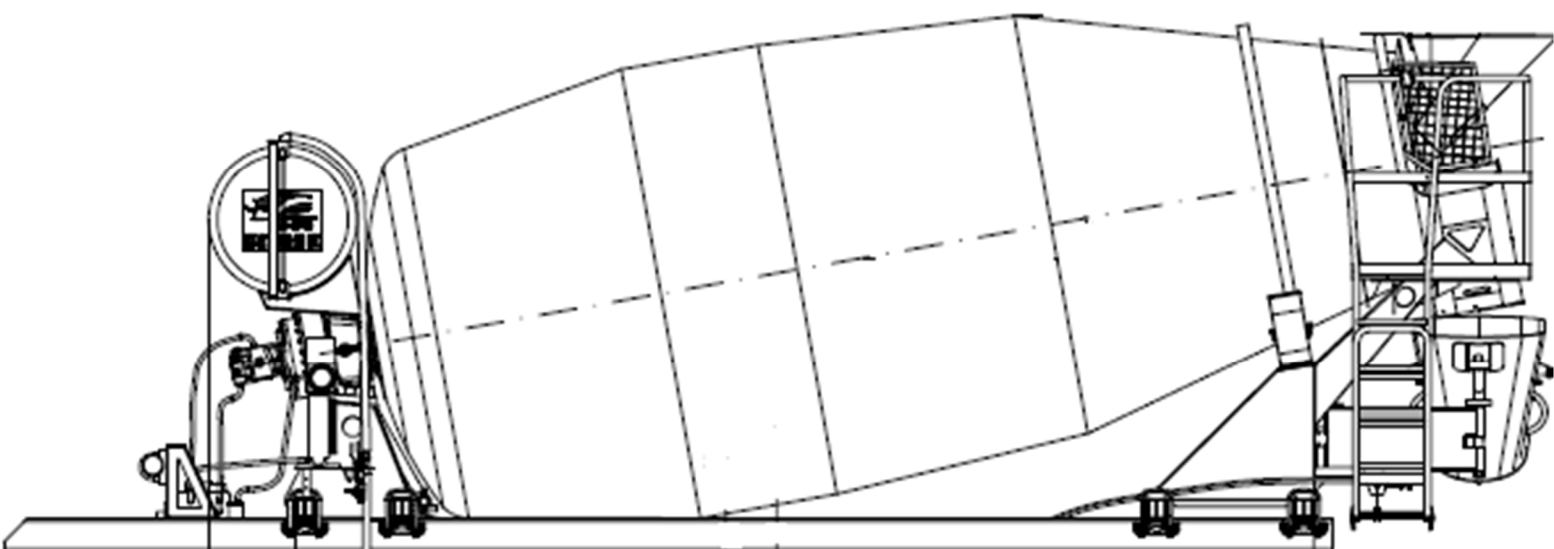

22 rue Barthélemy Thimonnier 42170 SAINT JUST SAINT RAMBERT

+33 4 77 55 41 75

+ 33 4 77 02 10 86

smb@carrosserie-smb.com

www.carrosserie-smb.com